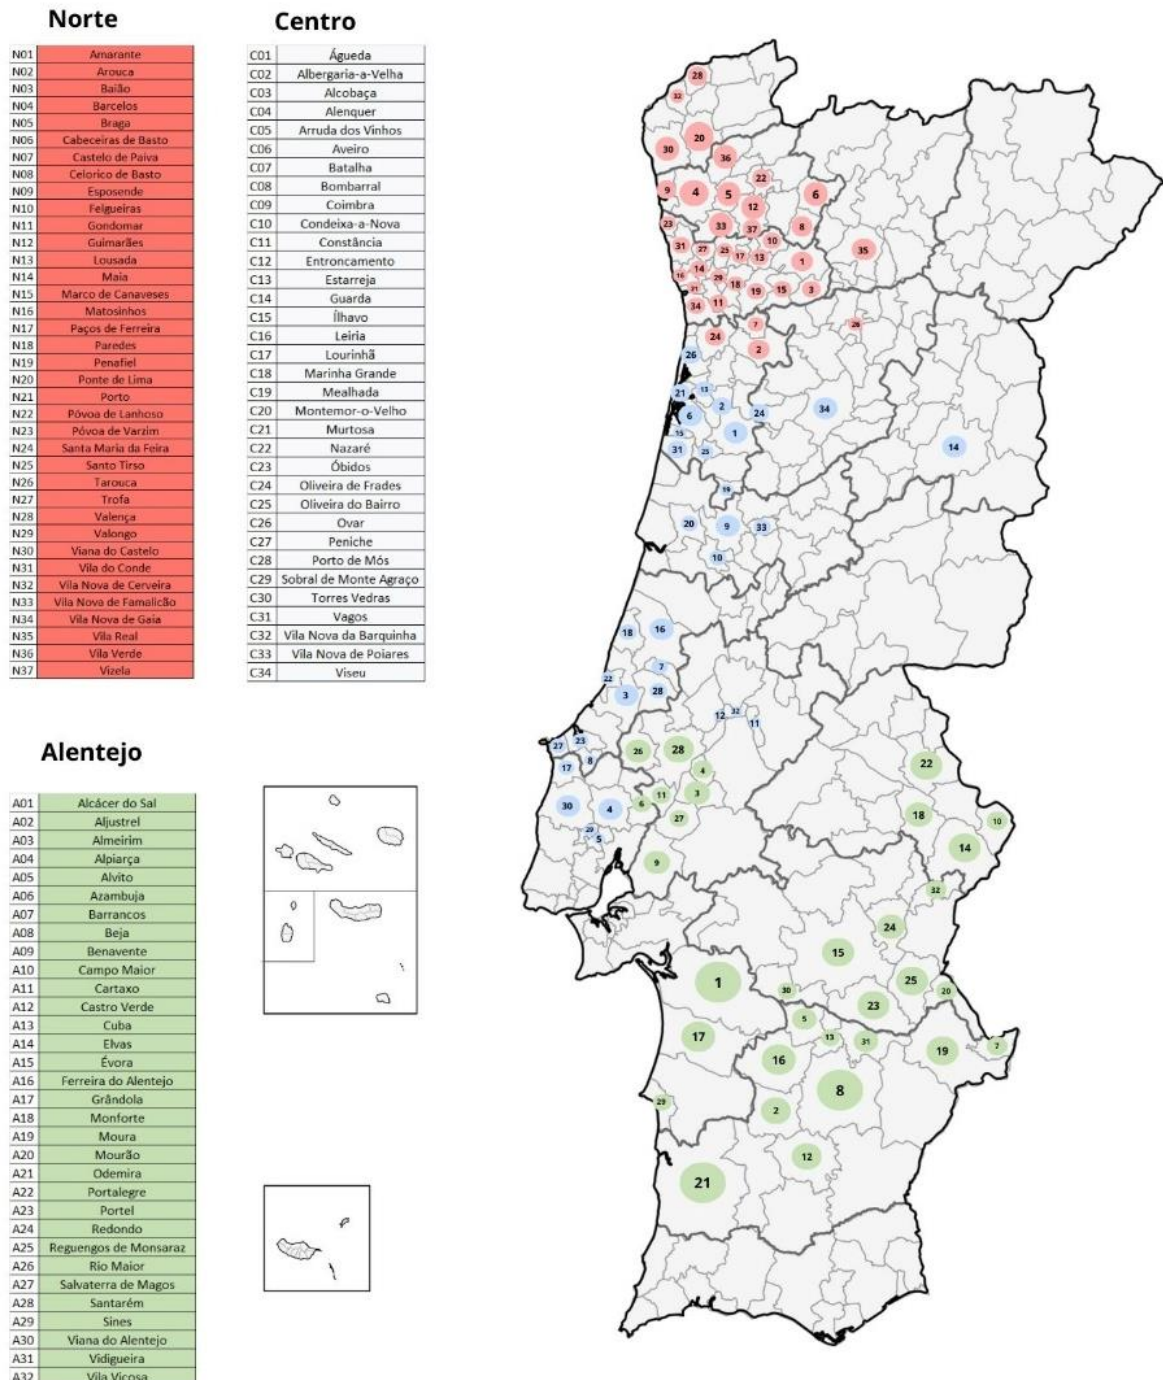

ANEXO II

Eixo 1 – Eventos de curta duração (âmbito local e regional)

Mapeamento de Municípios Elegíveis (NUT II – Norte, Centro e Alentejo)

ANEXO II

Eixo 1 – Eventos de curta duração (âmbito local e regional)

Listagem de Municípios Elegíveis (NUT II Norte, Centro e Alentejo)

Cód.	NUT Norte	Cód.	NUT Centro	Cód.	NUT Alentejo
N1	Amarante	C1	Águeda	A1	Alcácer do Sal
N2	Arouca	C2	Albergaria-a-Velha	A2	Aljustrel
N3	Baião	C3	Alcobaça	A3	Almeirim
N4	Barcelos	C4	Alenquer	A4	Alpiarça
N5	Braga	C5	Arruda dos Vinhos	A5	Alvito
N6	Cabeceiras de Basto	C6	Aveiro	A6	Azambuja
N7	Castelo de Paiva	C7	Batalha	A7	Barrancos
N8	Celorico de Basto	C8	Bombarral	A8	Beja
N9	Esposende	C9	Coimbra	A9	Benavente
N10	Felgueiras	C10	Condeixa-a-Nova	A10	Campo Maior
N11	Gondomar	C11	Constância	A11	Cartaxo
N12	Guimarães	C12	Entroncamento	A12	Castro Verde
N13	Lousada	C13	Estarreja	A13	Cuba
N15	Maia	C14	Guarda	A14	Elvas
N16	Marco de Canaveses	C15	Ílhavo	A15	Évora
N17	Matosinhos	C16	Leiria	A16	Ferreira do Alentejo
N18	Paços de Ferreira	C17	Lourinhã	A17	Grândola
N19	Paredes	C18	Marinha Grande	A18	Monforte
N20	Penafiel	C19	Mealhada	A19	Moura
N21	Ponte de Lima	C20	Montemor-o-Velho	A20	Mourão
N22	Porto	C21	Murtosa	A21	Odemira
N23	Póvoa de Lanhoso	C22	Nazaré	A22	Portalegre
N24	Póvoa de Varzim	C23	Óbidos	A23	Portel
N25	Santa Maria da Feira	C24	Oliveira de Frades	A24	Redondo
N26	Santo Tirso	C25	Oliveira do Bairro	A25	Reguengos de Monsaraz
N27	Tarouca	C26	Ovar	A26	Rio Maior
N28	Trofa	C27	Peniche	A27	Salvaterra de Magos
N29	Valença	C28	Porto de Mós	A28	Santarém
N30	Valongo	C29	Sobral de Monte Agraço	A29	Sines
N31	Viana do Castelo	C30	Torres Vedras	A30	Viana do Alentejo
N32	Vila do Conde	C31	Vagos	A31	Vidigueira
N33	Vila Nova de Cerveira	C32	Vila Nova da Barquinha	A32	Vila Viçosa
N34	Vila Nova de Famalicão	C33	Vila Nova de Poiares		
N35	Vila Nova de Gaia	C34	Viseu		
N36	Vila Real				
N37	Vila Verde				